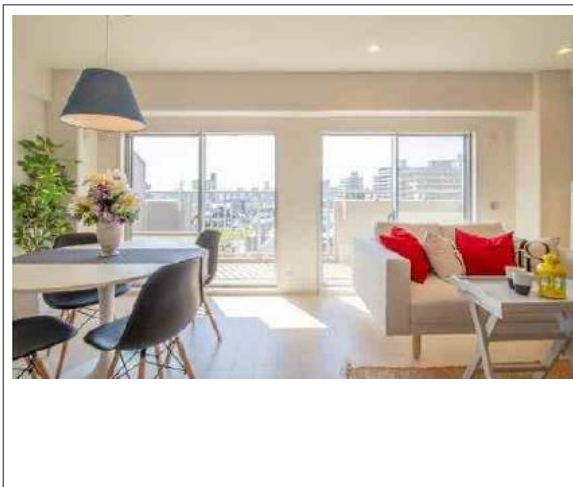

東大阪市水走 中古マンション 1,680万円

間取り図

写真

現地案内図

写真

物件概要

| | | | |
|------|------------------------|---------|----------------------|
| 物件種目 | 中古マンション | | |
| 物件名 | エクセラート吉田 6階 | | |
| 所在地 | 東大阪市水走 | | |
| | 大阪府東大阪市水走2丁目5-8 | | |
| 価格 | 1,680万円 | | |
| 専有面積 | 壁芯 53.90m ² | バルコニー面積 | 東 8.53m ² |